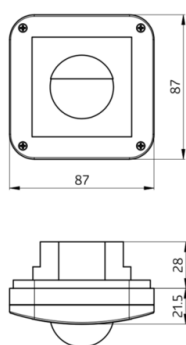

Műszaki adatok

Méretek:	92630= 86 x 86 mm
	92631= 86 x 86 mm
	92634= 86 x 86 mm

92139= 87 x 87 mm

92632= 86 x 86 mm

92633= 86 x 86 mm

Védettségi fokozat/osztály:

92630= IP20

92631= IP20

92634= IP20

92139= IP54

92632= IP20

92633= IP20

Ház: Magas UV állóságú polikarbonát

Megnevezés

Típus	Szín	Cikkszám	EAN-Nummer
Keret IP20 Indoor 180	fehér matt, hasonló RAL9010	92630	4007529926305
Keret IP20 Indoor 180	matt fehér matt, hasonló RAL9016	92631	4007529926312
Keret IP20 Indoor 180	gyöngyház fehér matt, hasonló RAL1013	92632	4007529926329
Keret IP20 Indoor 180	ezüst matt, hasonló RAL9006	92633	4007529926336
Keret IP20 Indoor 180	antracit matt, hasonló RAL7021	92634	4007529926343
Keret IP54 Indoor 180	fehér matt, hasonló RAL9010	92139	4007529921393

Méreték 92139

Méreték 92630