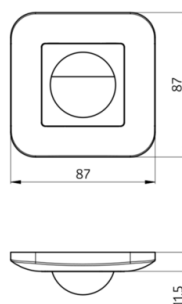

Műszaki adatok

Méretek:	92630= 86 x 86 mm
	92631= 86 x 86 mm
	92634= 86 x 86 mm

92139= 87 x 87 mm

92632= 86 x 86 mm

92633= 86 x 86 mm

Védettségi fokozat/osztály:

92630= IP20

92631= IP20

92634= IP20

92139= IP54

92632= IP20

92633= IP20

Ház: Magas UV állóságú polikarbonát

Megnevezés

Típus	Szín	Cikkszám	EAN-Nummer
Keret IP20 Indoor 180	fehér matt, hasonló RAL9010	92630	4007529926305
Keret IP20 Indoor 180	matt fehér matt, hasonló RAL9016	92631	4007529926312
Keret IP20 Indoor 180	gyöngyház fehér matt, hasonló RAL1013	92632	4007529926329
Keret IP20 Indoor 180	ezüst matt, hasonló RAL9006	92633	4007529926336
Keret IP20 Indoor 180	antracit matt, hasonló RAL7021	92634	4007529926343
Keret IP54 Indoor 180	fehér matt, hasonló RAL9010	92139	4007529921393

Méreték 92139

Méreték 92630